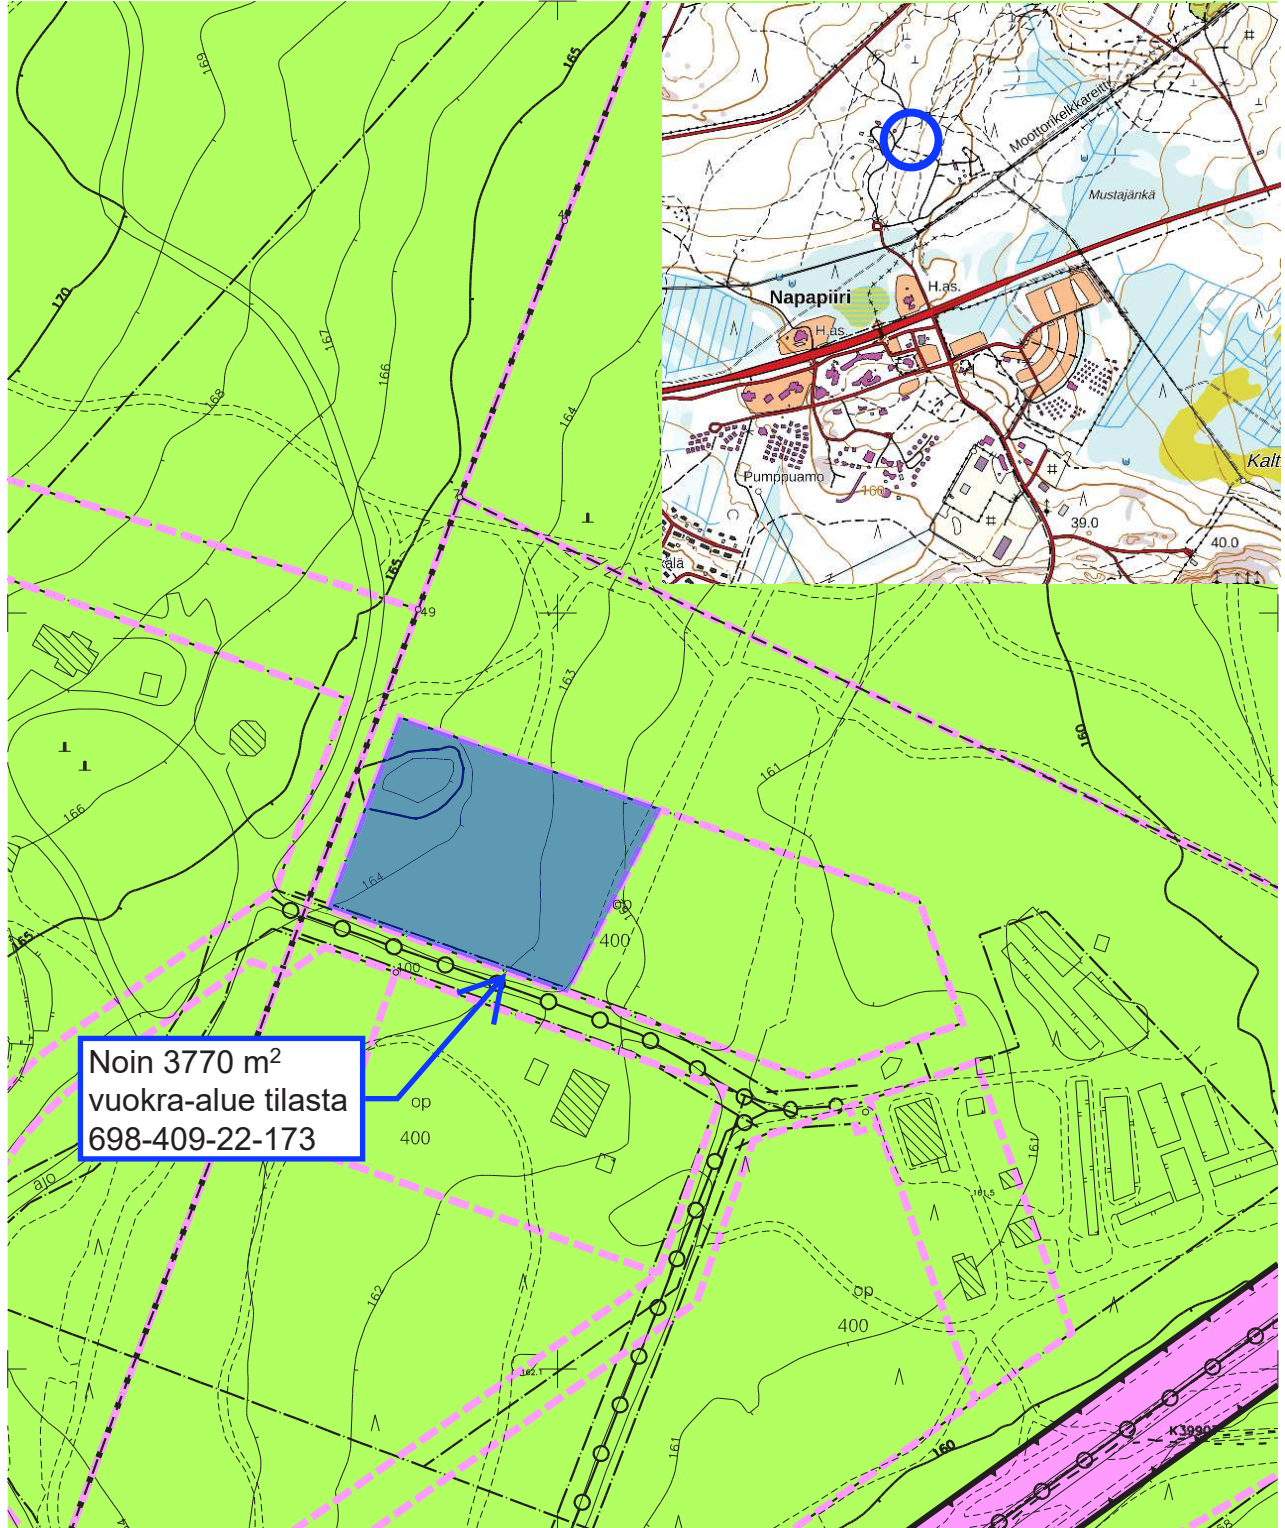

26493400

7384200

7384200

7384000

7384000

Noin 3770 m<sup>2</sup>  
vuokra-alue tilasta  
698-409-22-173

1:2000

26493400

Kiinteistön tarkka alueellinen ulottuvuus selviää toimitusasiakirjoista ja maastosta.